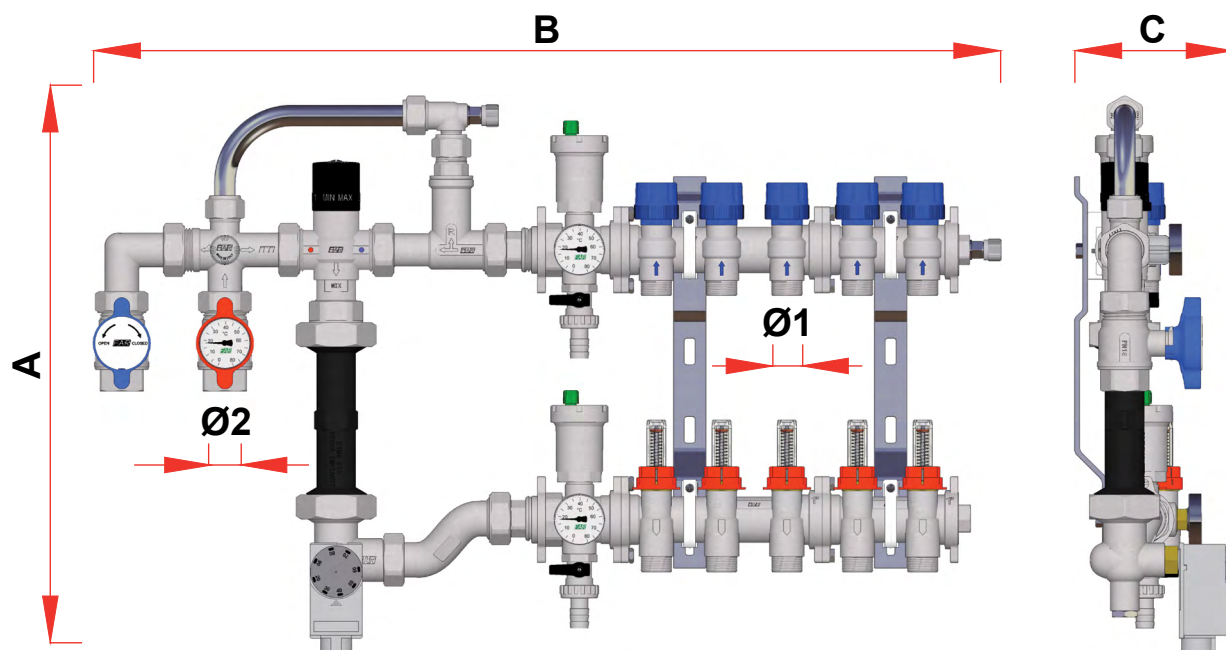

COLLETTORE PREMONTATO A PUNTO FISSO CON FLUSSIMETRI

ART. 4312

CODICE	Ø1	Ø2	A	B	C
4312002	24x19	G3/4	428	541	121
4312003	24x19	G3/4	428	591	121
4312004	24x19	G3/4	428	641	121
4312005	24x19	G3/4	428	695	121
4312006	24x19	G3/4	428	745	121
4312007	24x19	G3/4	428	795	121
4312008	24x19	G3/4	428	845	121
4312009	24x19	G3/4	428	899	121
4312010	24x19	G3/4	428	949	121
4312011	24x19	G3/4	428	999	121
4312012	24x19	G3/4	428	1049	121